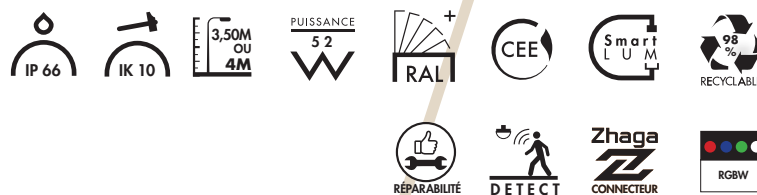

La gamme Quadro propose des éclairages programmables selon le besoin.

Quadro se décline

Reprogrammation possible par NFC grâce au module MGBS en pied de poteau.

- Connecteur Zhaga en option en tête de colonne ambiance
- Capteur de mouvement en option sur colonne ambiance
- Alimentation remplaçable
- Modules led remplaçables, accès sans outils.