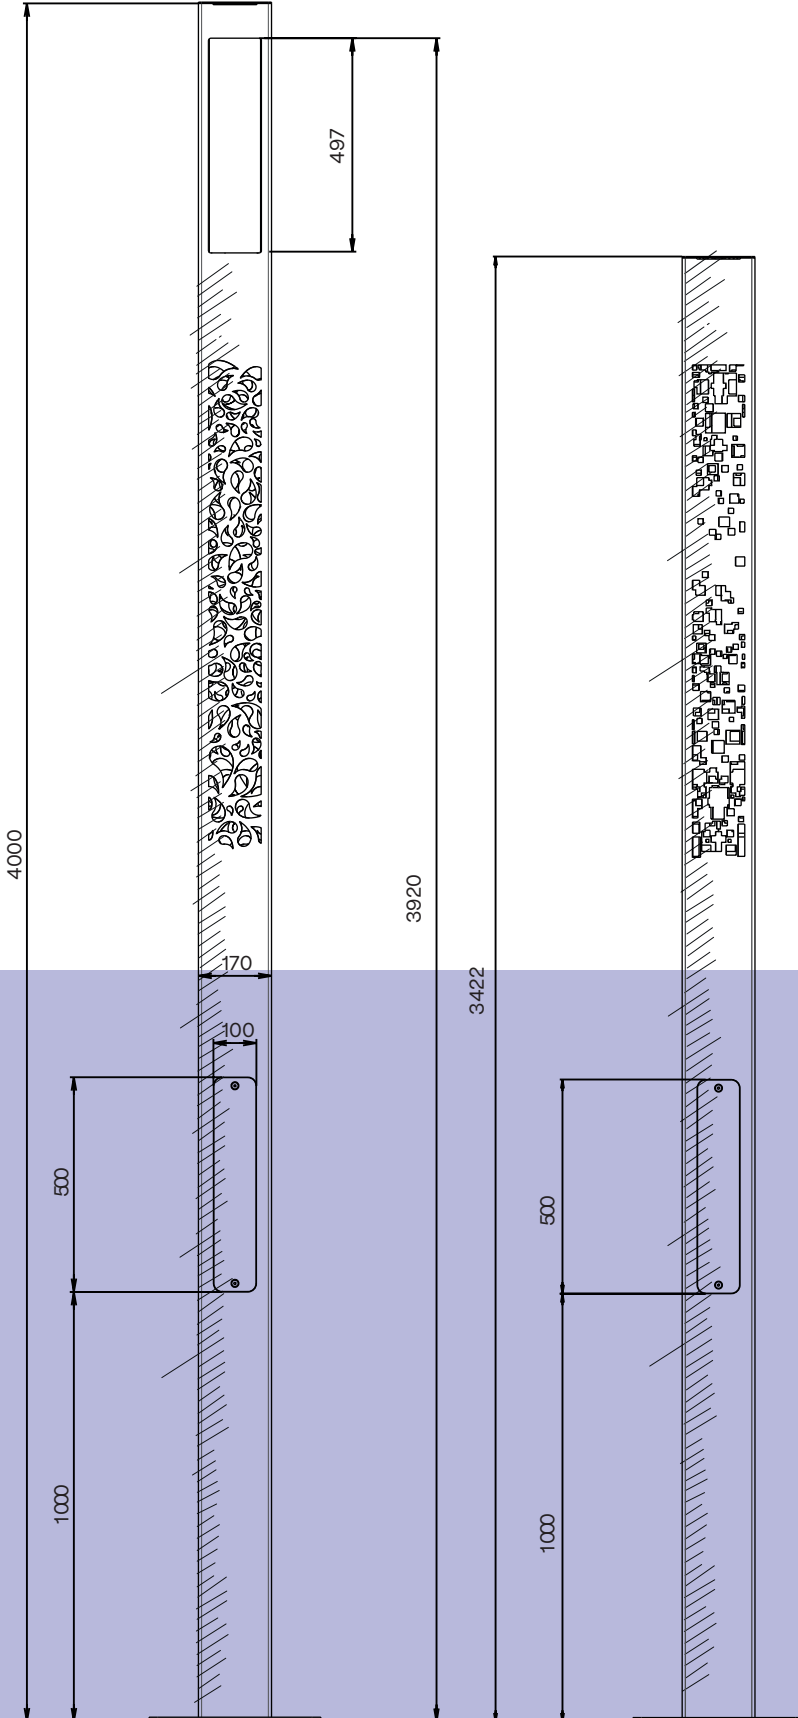

Quadro Ambiente + Déco
allie un éclairage fonctionnel
en tête de colonne à un
éclairage RGBW,
dynamique ou fixe,
en milieu de colonne.

Le rétro-éclairage led
RGBW permet un jeu de
lumière personnalisé qui
met en valeur la découpe.

En savoir plus