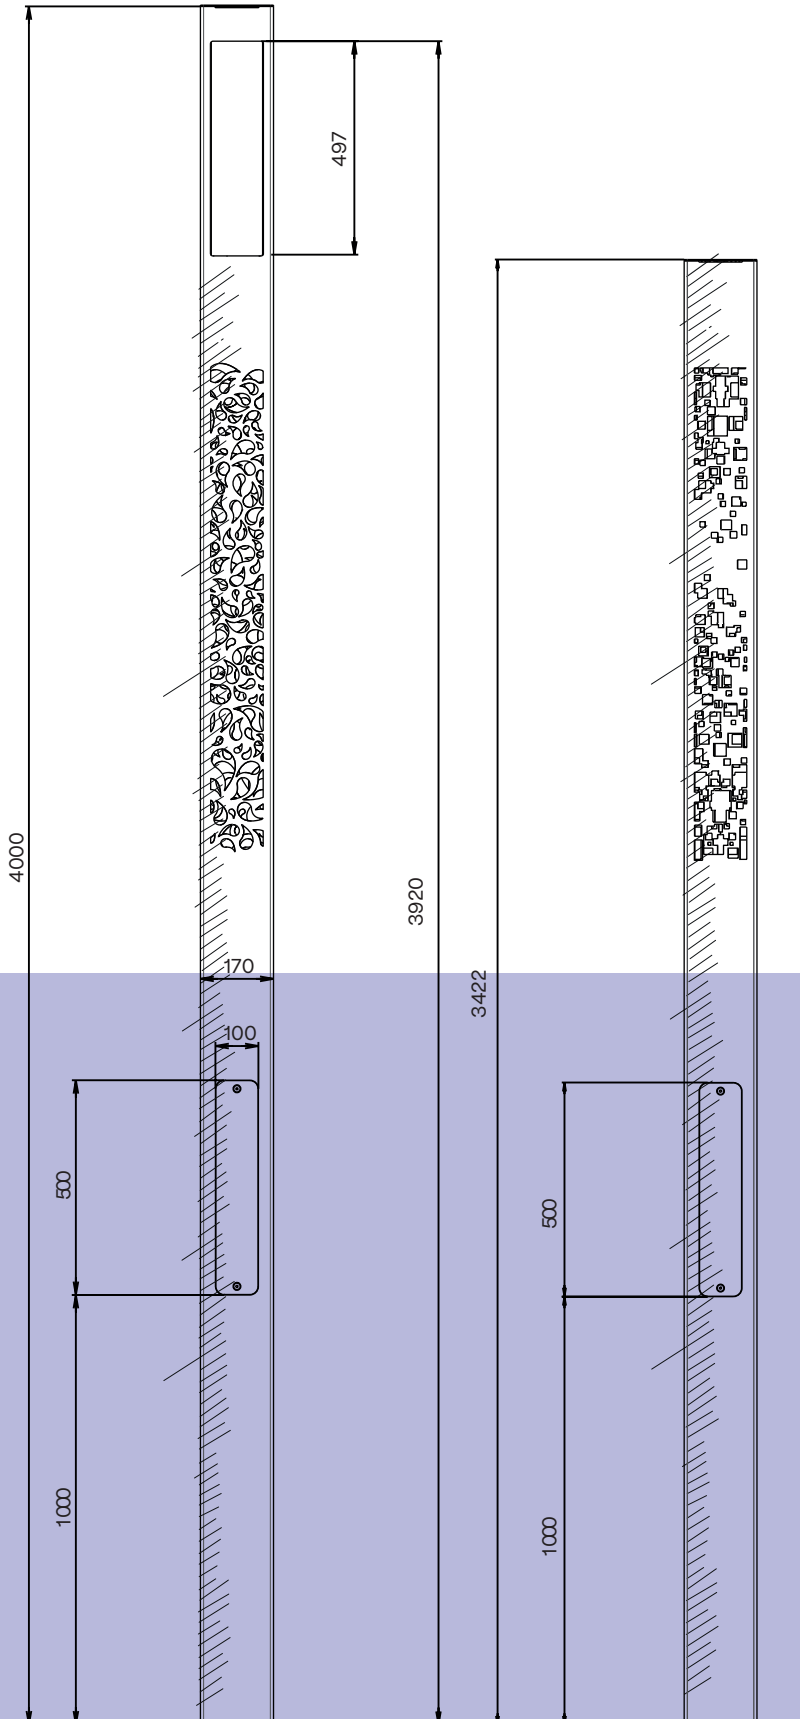

Quadro Ambiente + Déco
allie un éclairage fonctionnel
en tête de colonne à un
éclairage RGBW,
dynamique ou fixe,
en milieu de colonne.

Le rétro-éclairage led
RGBW permet un jeu de
lumière personnalisé qui
met en valeur la découpe.

Learn more