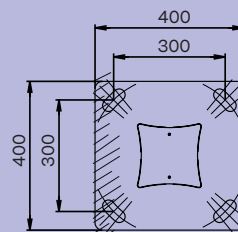

Tiges d'ancrage
jusqu'à Ø24